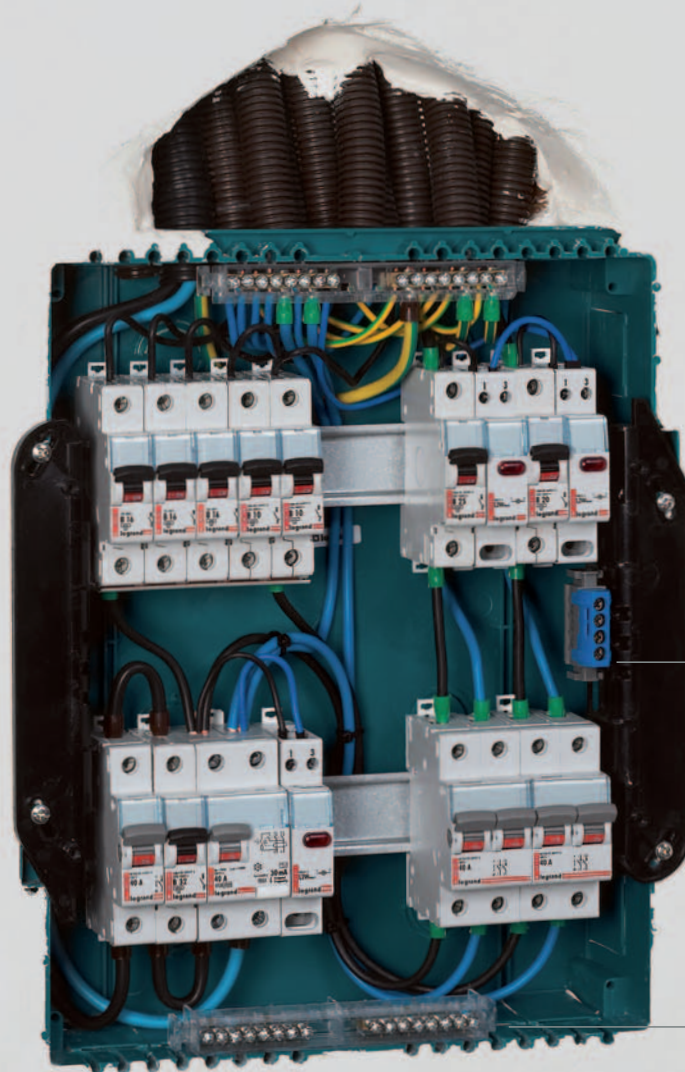

Smer otvárania dverí sa jednoducho zmení – rozvodnice sa prispôbia požiadavkám interiéru.

Praktické vlastnosti a jednoduchá montáž rozvodníc sú správnou voľbou pre bytovú výstavbu a administratívu.

Smer otvárania dverí sa jednoducho zmení podľa požiadaviek priamo pri montáži.

Praktické použitie

Umiestnite svorkovnice kdekoľvek vám to vyhovuje. Uchyťte ich do hornej alebo dolnej časti zápusťnej krabice. Doplňte ďalšie svorkovnice na bočné steny.

Kľúčové vlastnosti praktického použitia: viac miesta pre kabeláž pod lištami, medzi lištami a po bokoch;

možnosť uchytiť svorkovnice v hornej alebo dolnej časti zápusťnej krabice alebo v jej bočných častiach.

Kryt rozvodnice s dverami dostatočne presahuje zápusťnú krabicu, takže prípadné nerovnosti zápusťného otvoru v stene zostávajú skryté.

Zápusťná krabica s integrovanými drážkami na montáž svorkovnic

Rám s DIN lištami s možnosťou upravenia polohy. Vzďialenosť medzi lištami: 150 mm.

Čelná strana rozvodnice s dverami s dostatočnou šírkou prekrytia zápusťnej krabice.