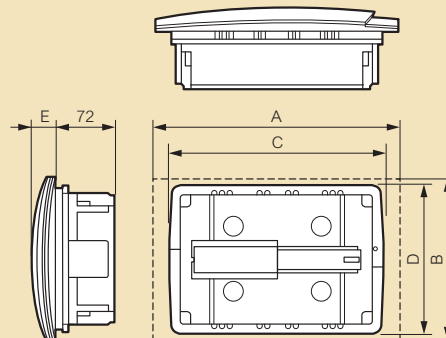

možnosť uchytiť svorkovnice v hornej alebo dolnej časti zápusťnej krabice alebo v jej bočných častiach.

Kryt rozvodnice s dverami dostatočne presahuje zápusťnú krabicu, takže prípadné nerovnosti zápusťného otvoru v stene zostávajú skryté.

Zápusťná krabica s integrovanými drážkami na montáž svorkovnic

Rám s DIN lištami s možnosťou upravenia polohy. Vzďialenosť medzi lištami: 150 mm.

Čelná strana rozvodnice s dverami s dostatočnou šírkou prekrytia zápusťnej krabice.

Practibox™ rozvodnice pre zapustenú montáž 6 - 36 modulov

Predlisované otvory pre vstup káblov v hornej, spodnej, zadnej časti a z bočných strán krabice

Polohu rámu s DIN lištami je možné upraviť

Čelná strana rozvodnice s dverami

■ Rozmery

Rozvodnice s kapacitou 6, 8 a 12 modulov

	Počet modulov		
	6 mod.	8 mod.	12 mod.
A	230	266	334
B	186	188	225
C	208	244	287
D	180	180	208
E	27	27	31

Rozvodnice s kapacitou 24 a 36 modulov

	Počet modulov	
	24 mod.	36 mod.
A	376	526
B	358	508
C	40	42