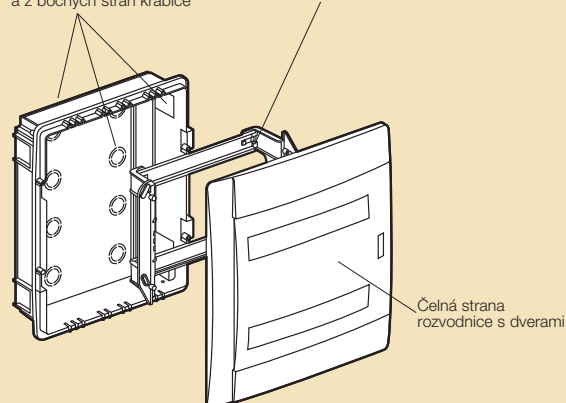

možnosť uchytiť svorkovnice v hornej alebo dolnej časti zápusťnej krabice alebo v jej bočných častiach.

Kryt rozvodnice s dverami dostatočne presahuje zápusťnú krabicu, takže prípadné nerovnosti zápusťného otvoru v stene zostávajú skryté.

Zápusťná krabica s integrovanými drážkami na montáž svorkovnic

Rám s DIN lištami s možnosťou upravenia polohy. Vzďialenosť medzi lištami: 150 mm.

Čelná strana rozvodnice s dverami s dostatočnou šírkou prekrytia zápusťnej krabice.

Príslušenstvo

Záslepka

Deliteľná po 1 alebo 1/2 modula
5 modulov - biela

Prídavná svorkovnica

Pre N a PE vodiče 8 + 8 pripojení

Zámka na kľúč

Zámka č. 850
Len pre rozvodnice s kapacitou 24 a 36 modulov

Zloženie svorkovnic

Practibox™ rozvodnice pre zapustenú montáž 6 - 36 modulov

Predlisované otvory pre vstup káblov v hornej, spodnej, zadnej časti a z bočných strán krabice

Polohu rámu s DIN lištami je možné upraviť

Čelná strana rozvodnice s dverami