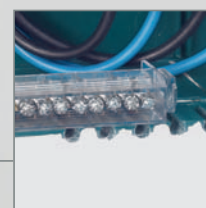

Smer otvárania dverí sa jednoducho zmení – rozvodnice sa prispôbia požiadavkám interiéru.

Praktické vlastnosti a jednoduchá montáž rozvodníc sú správnou voľbou pre bytovú výstavbu a administratívu.

Smer otvárania dverí sa jednoducho zmení podľa požiadaviek priamo pri montáži.

Praktické použitie

Umiestnite svorkovnice kdekoľvek vám to vyhovuje. Uchyťte ich do hornej alebo dolnej časti zápusťnej krabice. Doplňte ďalšie svorkovnice na bočné steny.

Kľúčové vlastnosti praktického použitia: viac miesta pre kabeláž pod lištami, medzi lištami a po bokoch;

možnosť uchytiť svorkovnice v hornej alebo dolnej časti zápusťnej krabice alebo v jej bočných častiach.

Kryt rozvodnice s dverami dostatočne presahuje zápusťnú krabicu, takže prípadné nerovnosti zápusťného otvoru v stene zostávajú skryté.

Zápusťná krabica s integrovanými drážkami na montáž svorkovnic

Rám s DIN lištami s možnosťou upravenia polohy. Vzďialenosť medzi lištami: 150 mm.

Čelná strana rozvodnice s dverami s dostatočnou šírkou prekrytia zápusťnej krabice.