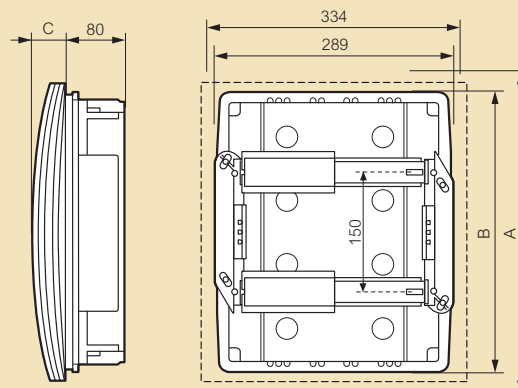

Zápusťná krabica s integrovanými drážkami na montáž svorkovnic

Rám s DIN lištami s možnosťou upravenia polohy. Vzďialenosť medzi lištami: 150 mm.

Čelná strana rozvodnice s dverami s dostatočnou šírkou prekrytia zápusťnej krabice.

Practibox™ rozvodnice pre zapustenú montáž 6 - 36 modulov

Predlisované otvory pre vstup káblov v hornej, spodnej, zadnej časti a z bočných strán krabice

Polohu rámu s DIN lištami je možné upraviť

Čelná strana rozvodnice s dverami

■ Rozmery

Rozvodnice s kapacitou 6, 8 a 12 modulov

	Počet modulov		
	6 mod.	8 mod.	12 mod.
A	230	266	334
B	186	188	225
C	208	244	287
D	180	180	208
E	27	27	31

Rozvodnice s kapacitou 24 a 36 modulov

	Počet modulov	
	24 mod.	36 mod.
A	376	526
B	358	508
C	40	42